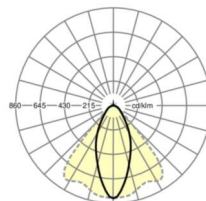

параметры

номер заказа	19420026280
код EAN	4020863415854
номер таможенного тарифа	94051190
Знак прохождения контроля	IP 20, класс защиты I, ENEC10 VDE, F, HACCP DIN10500/Food/IFS-пригодность для применения/BRC, Indoor, CE
Степень ударопрочности IK	IK03 (-20°C bis 30°C)
Температура окружения	ta -20°C в 30°C
Особые свойства	Готовность к IoT «Ready for IoT»
Гарантийный срок	5 лет
Государственные программы поддержки	BEG - государственные субсидии для энергосберегающих зданий (действительна только для Германии)

электротехника

Балласт	Электронный драйвер DALI2 (1 штука)
Мощность системы	115W
сетевое напряжение	230V/50Hz
автоматический предохранитель (пусковой ток)	17 штук/B10, 22 штук/B16, 28 штук/C10, 36 штук/C16
класс энергосбережения/Источник света	C

Оптика

Оснастка	LED, цветопередача/оттенок света CRI ≥ 80 / 4000K
Допуск для координаты цветности (MacAdam)	3SDCM
Фотобиологическая безопасность (светильник)	RG1
Номинальный световой поток	19248lm
Срок службы LED	50000h L80/B10 (Tq 30°C)
светоотдача светильников	167lm/W
Угол излучения	40° (C0) / 85° (C90)
UGR поп./вдоль	21.4 / 23.4

DEEP-LINK

<https://www.regiolux.de/ru/article/19420026280>

Ссылка	LED 19000lm 840
ηLB	100 %
Φ ↓/↑	99 % / 1 %
UGR поп./вдоль	21.4 / 23.4